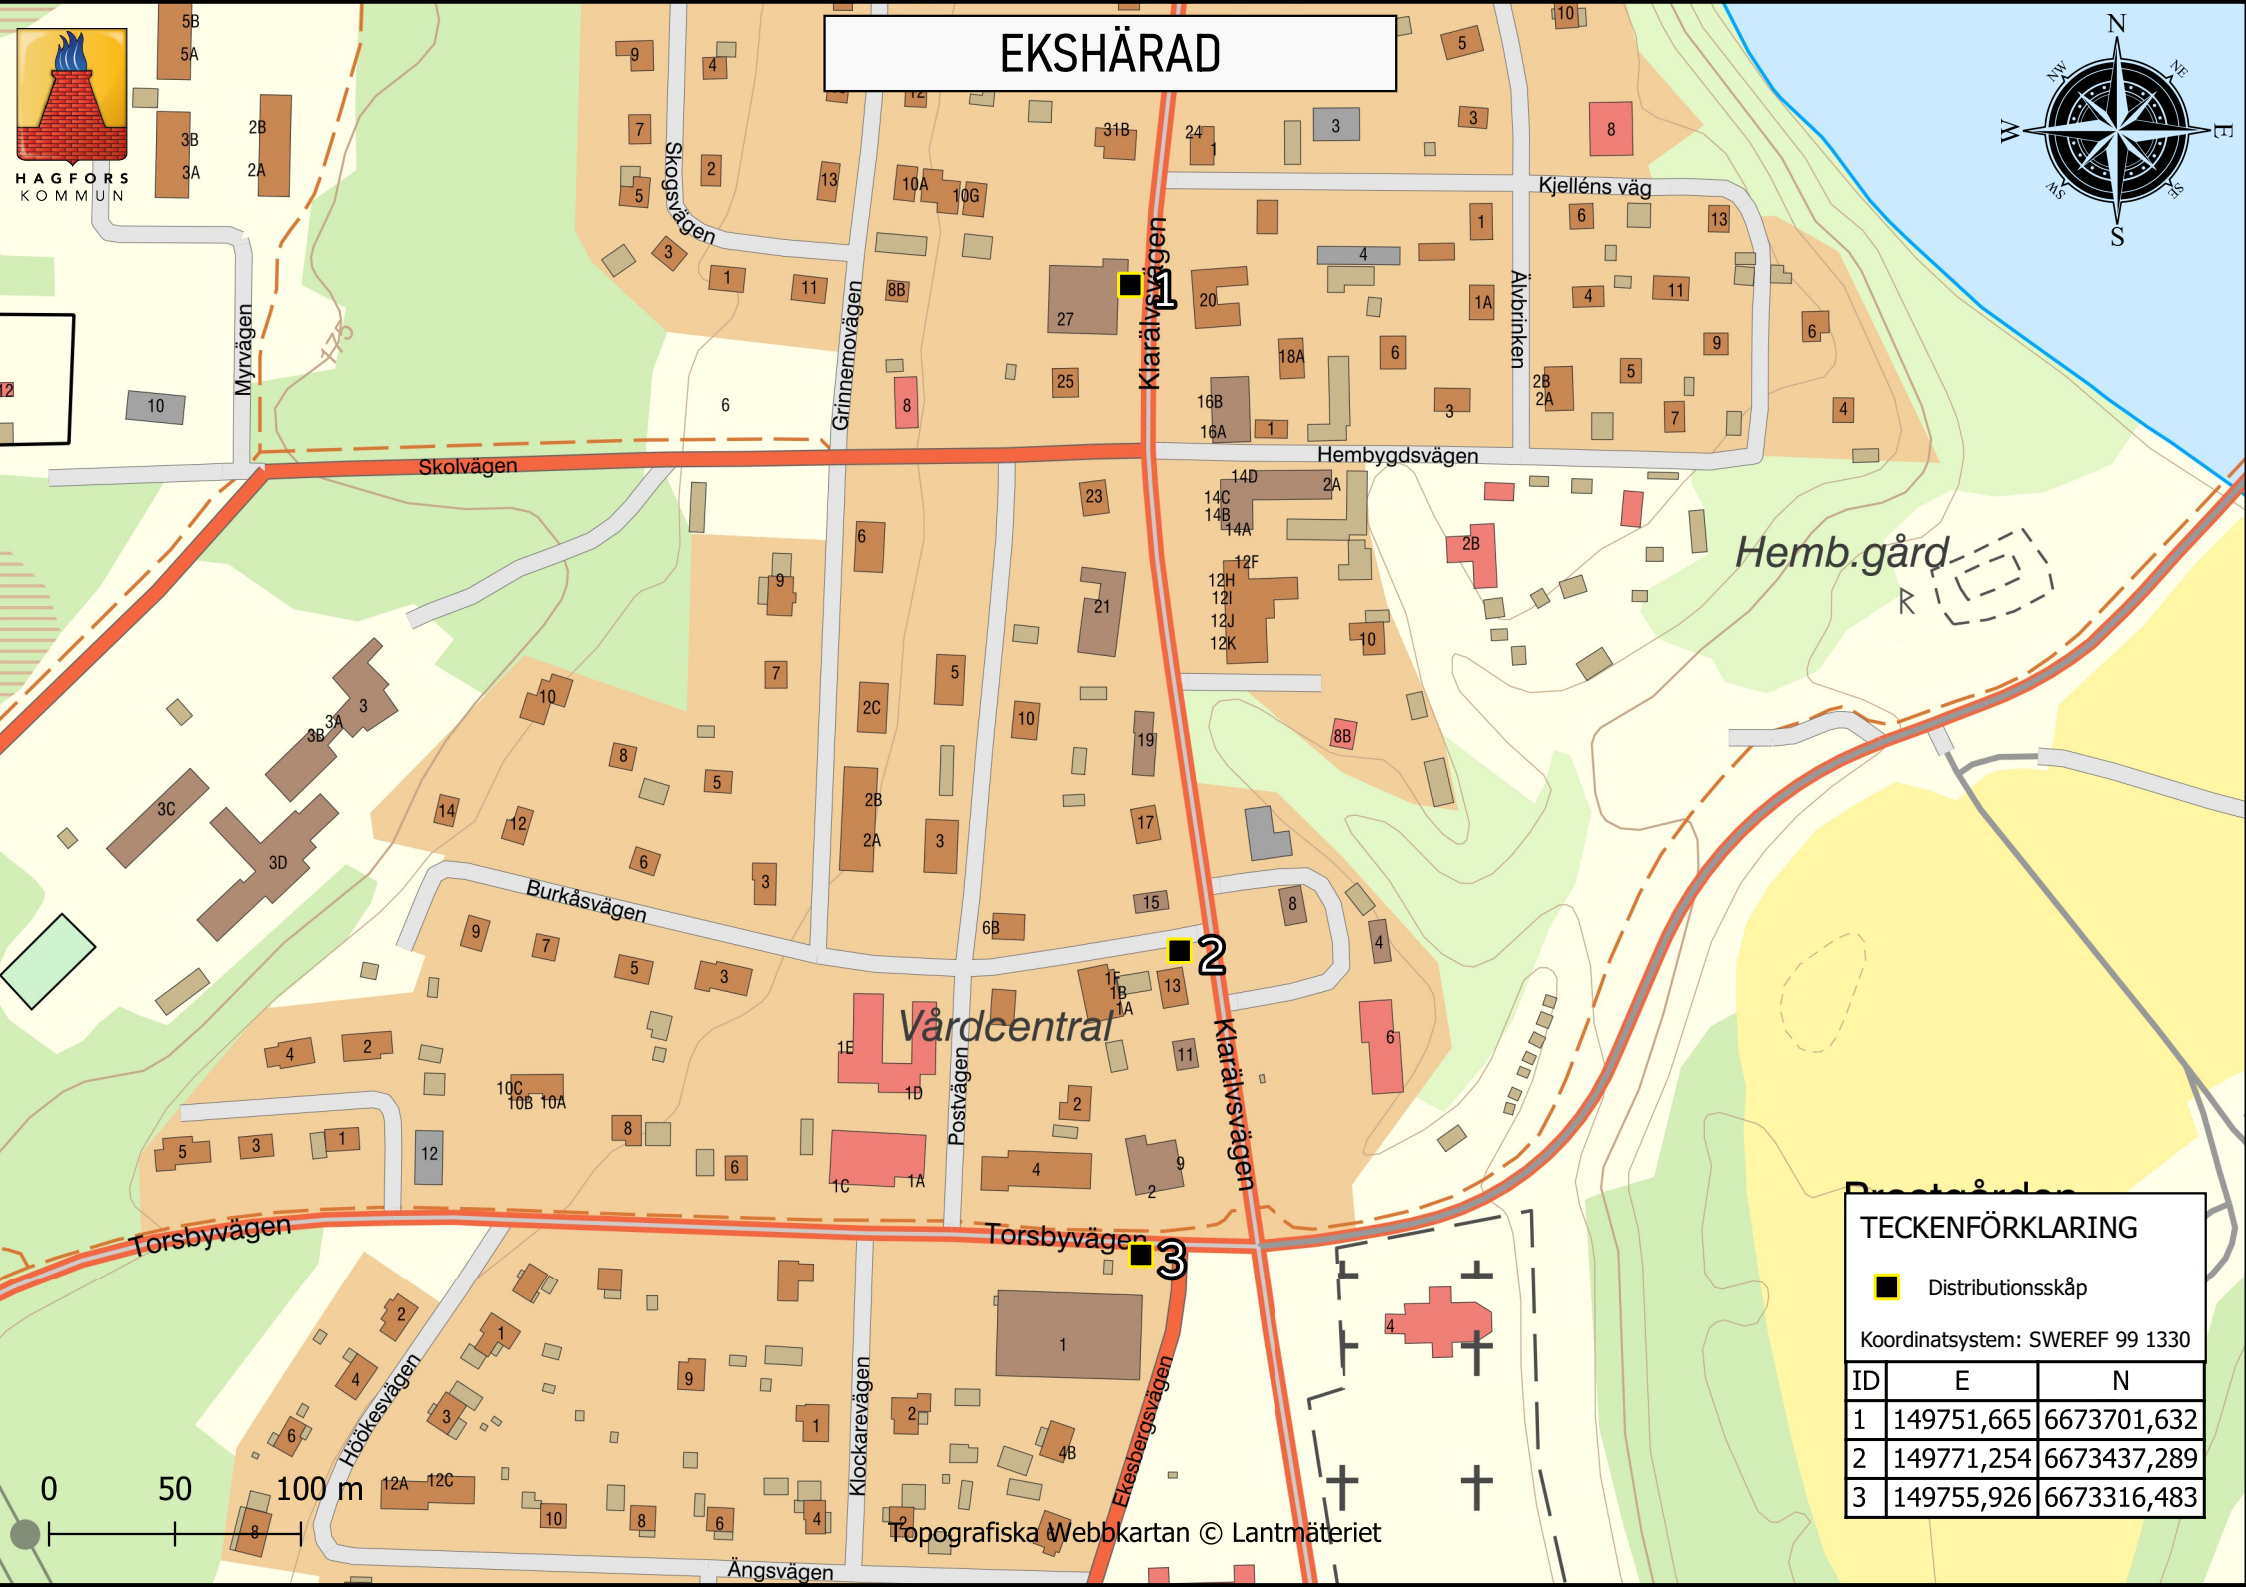

HAGFORS
KOMMUN

EKSHÄRAD

TECKENFÖRKLARING

■ Distributionsskåp

Koordinatsystem: SWEREF 99 1330

ID	E	N
1	149751,665	6673701,632
2	149771,254	6673437,289
3	149755,926	6673316,483

0 50 100 m