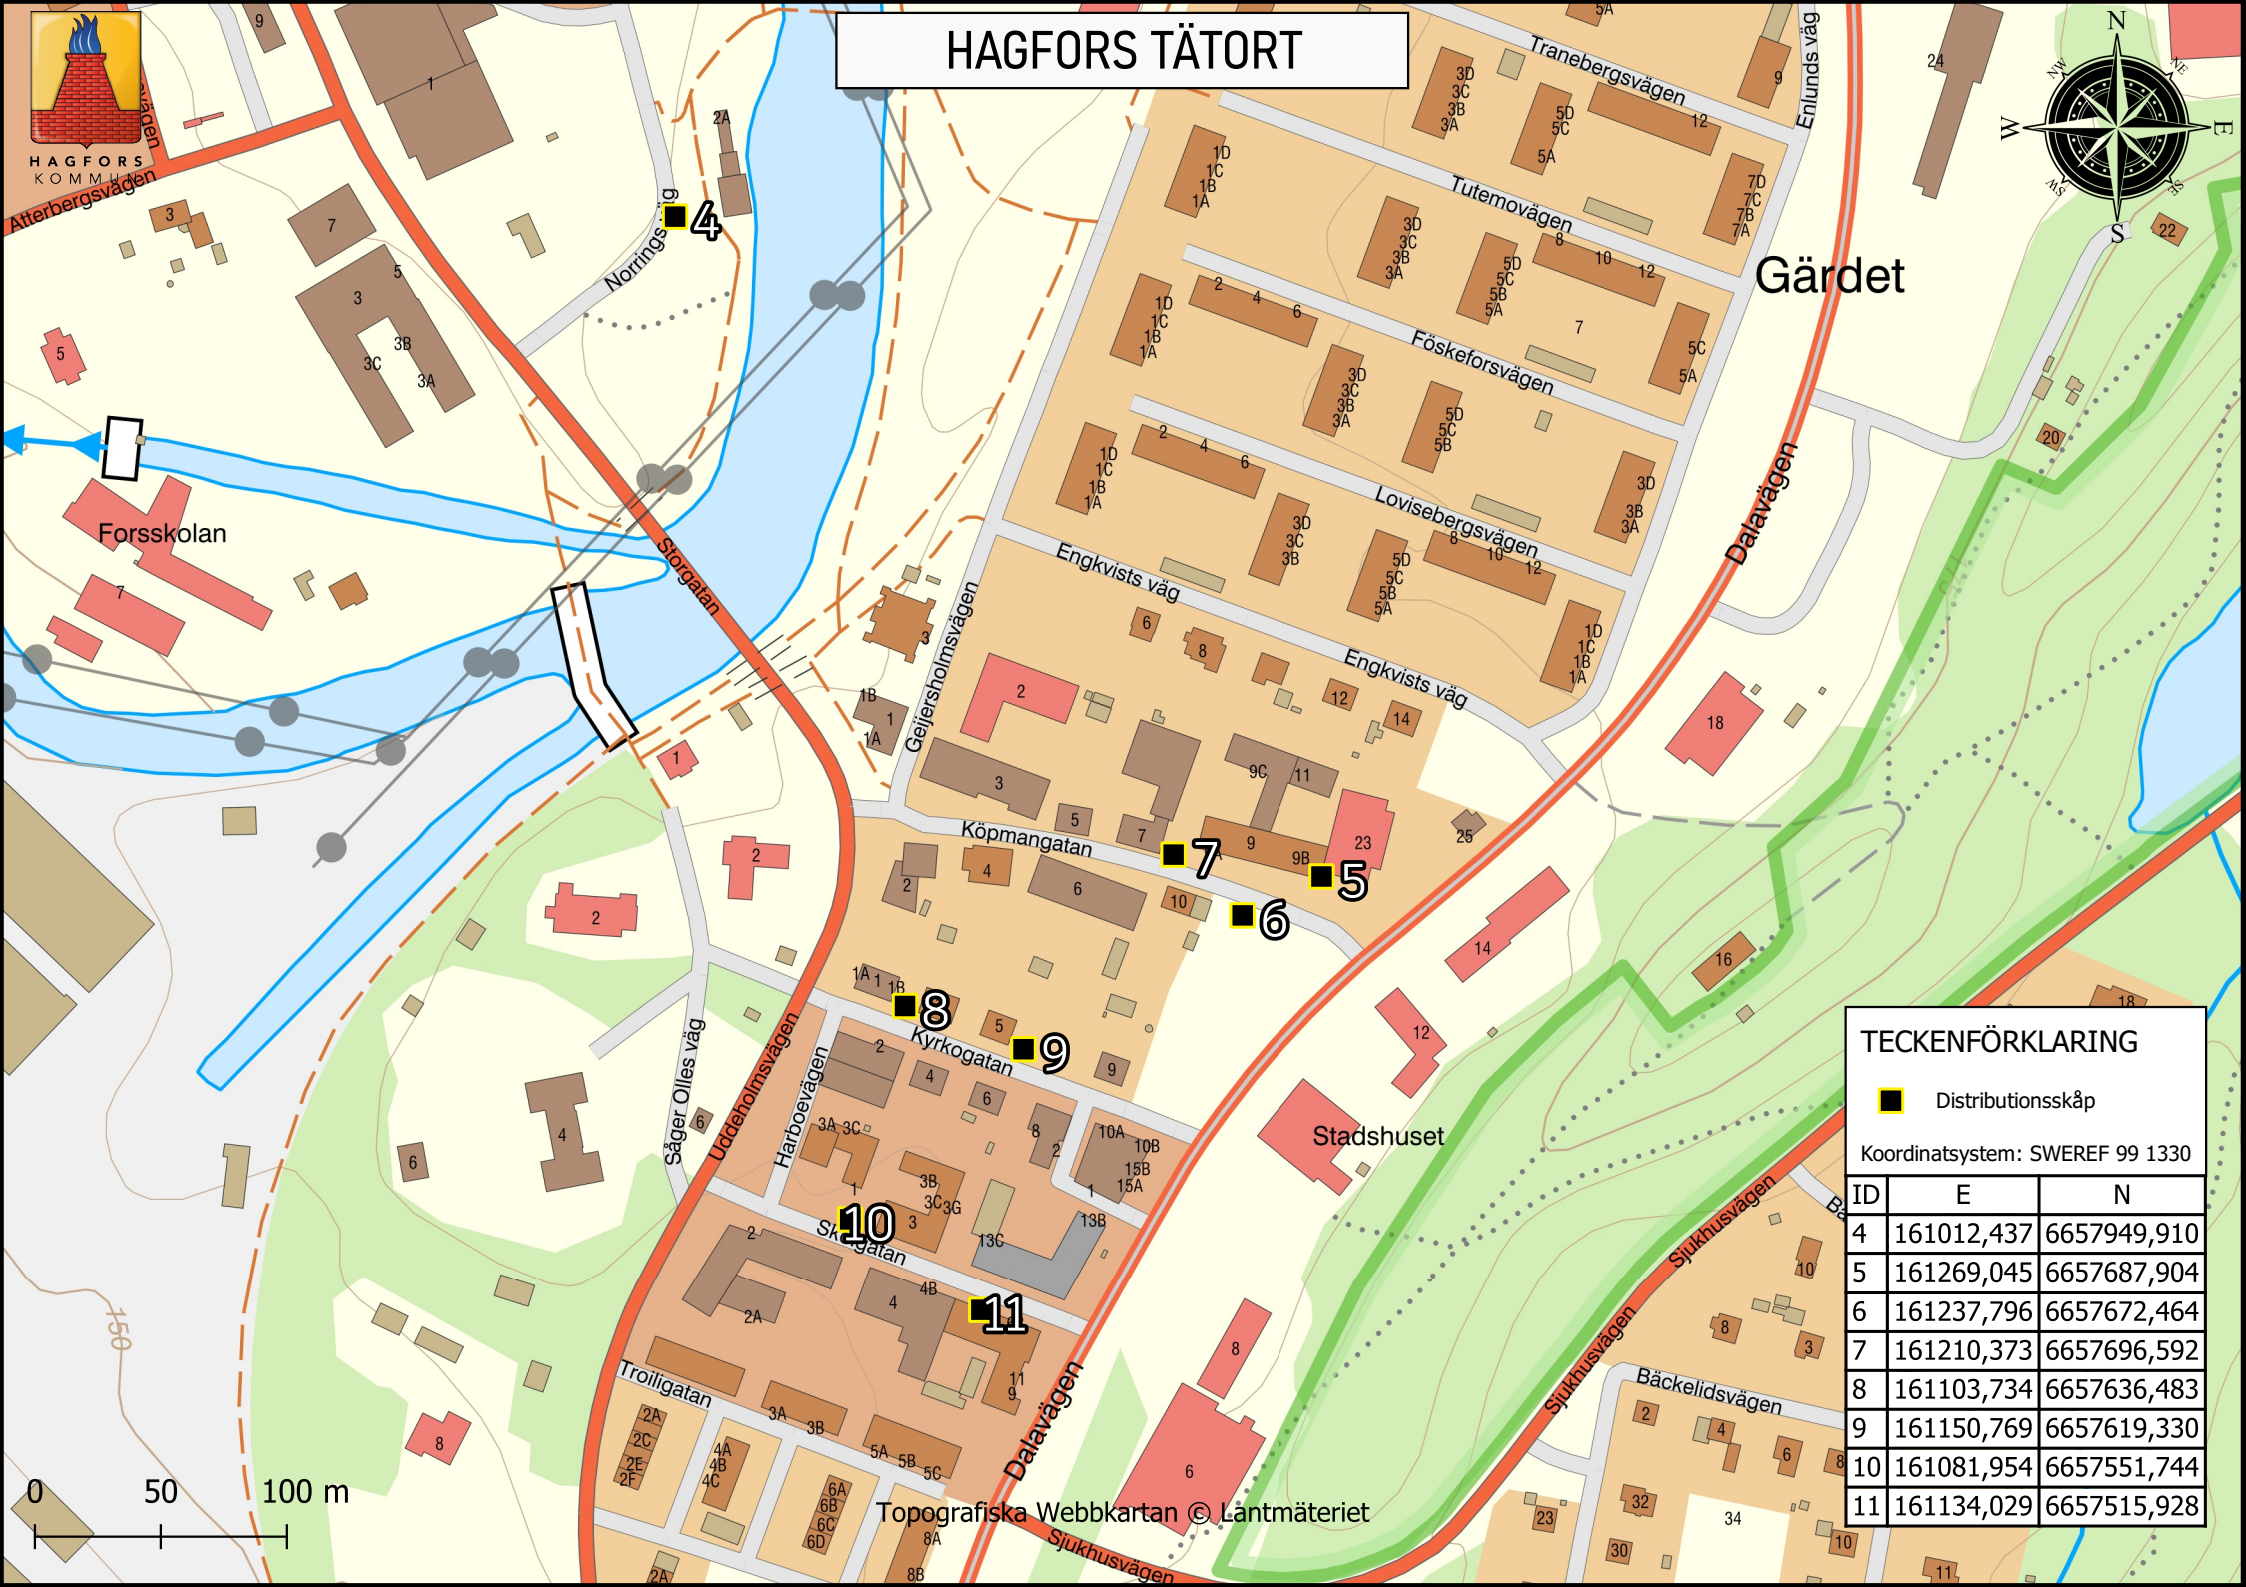

HAGFORS  
KOMMUN

# HAGFORS TÄTORT

## TECKENFÖRKLARING

 Distributions-skåp

Koordinatsystem: SWEREF 99 1330

ID	E	N
4	161012,437	6657949,910
5	161269,045	6657687,904
6	161237,796	6657672,464
7	161210,373	6657696,592
8	161103,734	6657636,483
9	161150,769	6657619,330
10	161081,954	6657551,744
11	161134,029	6657515,928

# EKSHÄRAD

**TECKENFÖRKLARING**

■ Distributionsskåp

Koordinatsystem: SWEREF 99 1330

ID	E	N
1	149751,665	6673701,632
2	149771,254	6673437,289
3	149755,926	6673316,483

0 50 100 m